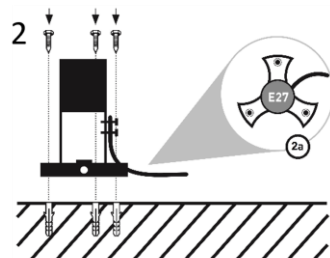

Photometrische Daten

Eulumdat

Mechanik

Durchmesser [cm]

30

Höhe [cm]

31

Artikelgewicht [kg]

Anschluss

Konturenstecker mit
Dichtlippe

Schutz

Schutzklasse: I

Schutzart: IP45

Steuerung

Steuerbare
Leuchtmittel sind im
Handel erhältlich

Austauschbarkeit

Produktgruppe: Snowball Stationär

Leuchten dieser Produktgruppe sind in Durchmessern von 30 cm bis 100 cm mit E27 Fassung, sowie in LED Ausführung Warmweiß, CCT und RGB CCT erhältlich.

Eine Fernbedienung [20811] ist für alle ZigBee-fähigen Leuchten separat verfügbar.

Montageanleitung

Seitliche Schrauben an der Leuchte lösen und die Kugel abheben (1).

Leuchtenfuß mit Schrauben und Dübel auf festem Untergrund befestigen (2) und Leuchtmittel in Fassung einsetzen (3).

Kugel aufsetzen und mit seitlichen Schrauben befestigen (4).