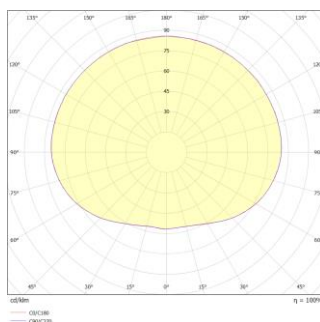

Elektrotechnik

Netzspannung

230V~ / 50Hz

Energieverbrauch im Betrieb

max. 25W

Kabellänge

2 m

Anschluss

Konturenstecker mit
Dichtlippe