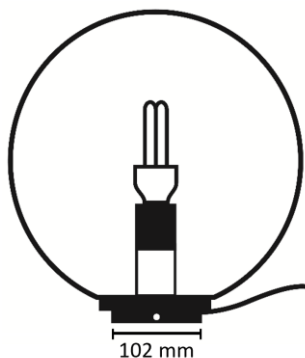

Mechanik

Durchmesser [cm]

30

Höhe [cm]

31

Artikelgewicht [kg]

1,6