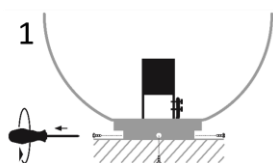

Photometrische Daten

Eulumdat

Mechanik

Durchmesser [cm]

30

Höhe [cm]

31

Artikelgewicht [kg]

Anschluss

Konturenstecker mit
Dichtlippe

Schutz

Schutzklasse: I

Schutzart: IP45

Steuerung

Steuerbare
Leuchtmittel sind im
Handel erhältlich

Austauschbarkeit

Produktgruppe: Snowball Stationär

Leuchten dieser Produktgruppe sind in Durchmessern von 30 cm bis 100 cm mit E27 Fassung, sowie in LED Ausführung Warmweiß, CCT und RGB CCT erhältlich.

Eine Fernbedienung [20811] ist für alle ZigBee-fähigen Leuchten separat verfügbar.

Montageanleitung

Seitliche Schrauben an der Leuchte lösen und die Kugel abheben (1).

Leuchtenfuß mit Schrauben und Dübel auf festem Untergrund befestigen (2) und Leuchtmittel in Fassung einsetzen (3).

Kugel aufsetzen und mit seitlichen Schrauben befestigen (4).